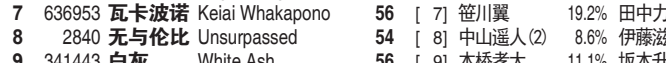

佳选		船桥		擅长1200公尺		1200公尺佳绩		
7	瓦卡波诺	38%	6	杉野飞马	38%	5	山分	1:16.80
5	山分	33%	5	山分	33%	8	无与伦比	1:17.30
6	杉野飞马	28%	11	博爱劳拉	28%	4	黑皇帝	1:17.70
9	白灰	26%	7	瓦卡波诺	26%	10	喜好运	1:18.00
			10	喜好运	24%	7	瓦卡波诺	1:18.20
			10	喜好运	24%	8	无与伦比	1:18.20

第 6 场 4:20 PM (5,700,000日元) 船桥 -- 1500公尺

1	397000	玫瑰墙	Wall Rose	56	[1]	庵也滨田	4.1%	山中尊德	11.2%
2	1122	长野外战	Haseno Gaisen	57	[2]	张田昂	11.9%	张田京	17.0%
3	13	煤黑	Coal Black	56	[3]	石川倭	21.7%	山下贵之	14.8%
4	314	钢铁索尼	Steel Sonic	56	[4]	筱谷葵	7.3%	张田京	17.0%
5	241	克拉斯科	Kramskoi	56	[5]	笹川翼	19.2%	米谷康秀	13.0%
6	121442	双鱼爱情	Amour Pisces	55	[6]	中山遥人(2)	8.6%	稻益贵弘	16.4%
7	261	博根蒙德	Bogen Mond	56	[7]	山口达弥	8.6%	林正人	11.1%
8	18412	火焰边缘	Blaze Edge	54	[8]	御神本训史	22.7%	川岛正一	19.3%
9	31	塞赞管家	Sezan Butler	56	[9]	小杉亮	7.4%	林幻	13.0%